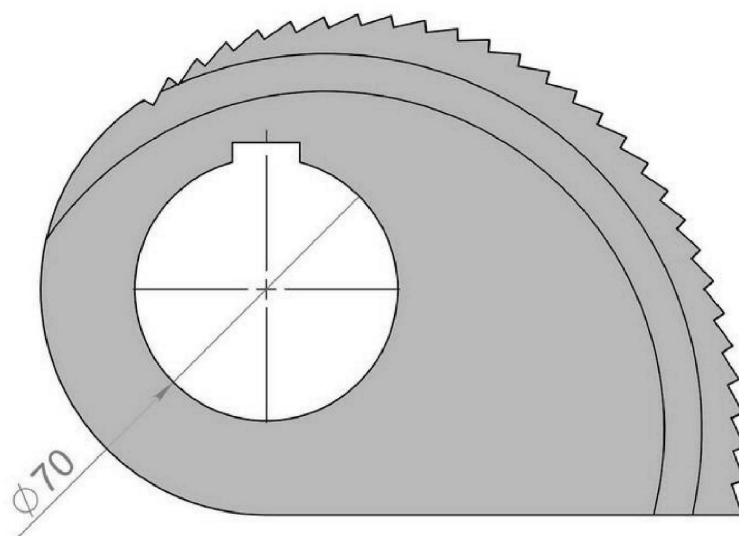

Кулачок зажима колесной пары для станка UBB 112

Тип 1

Тип 2